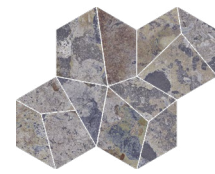

Lava Blend Nat.
Mosaico Trencadis G-2211
42,2x34 cm
16,61"x13,39"