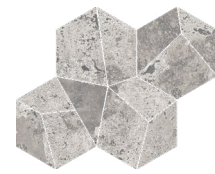

aparici

LAVA COLLECTION

PORCELAIN - PORCELÁNICO

LAVA

LAVA

Porcelain Rectified Moderate Variation Double Firing
 Porcelánico Rectificado Moderada Variación Bicocción

Lava Ivory Natural
 99,55x99,55 cm - 39,19"x39,19"

G-3268

Lava Ivory Natural
 49,75x99,55 cm - 19,59"x39,19"

G-3180

Lava Ivory Nat.
 Mosaico Trencadis G-2211
 42,2x34 cm
 16,61"x13,39"

Lava Ivory Nat.
 Mosaico 5x5 G-3558
 29,75x29,75 cm
 11,71"x11,71"

Lava Ivory Natural
 59,55x59,55 cm - 23,45"x23,45"