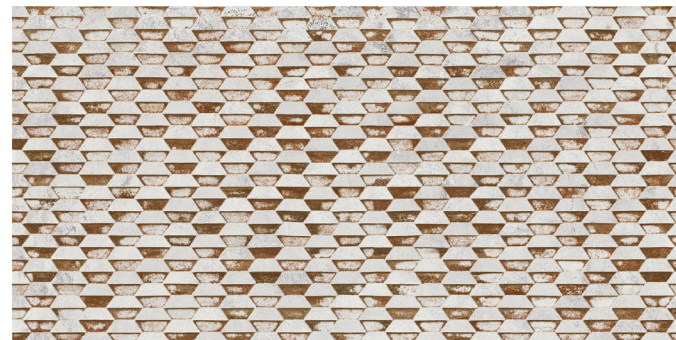

Steel White Stamping Natural
49,75x99,55 cm - 19,59"x39,19"

G-3208