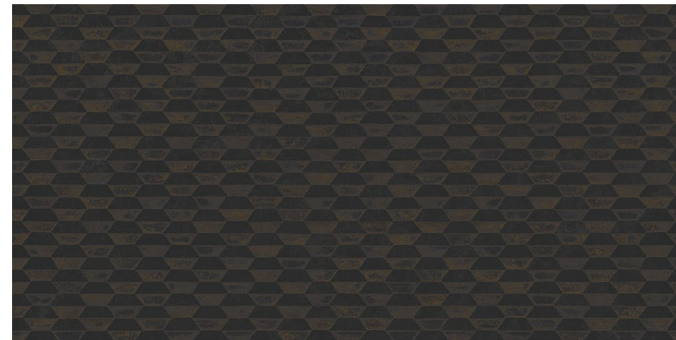

Steel Black Stamping Natural
G-3180 49,75x99,55 cm - 19,59"x39,19"

G-3208

Complementary Pieces | Steps

Piezas Complementarias | Peldaños

	Steel Natural Gradone 100	G-2655
	Steel Natural Gradone Ángulo 100	G-2723
	Steel Natural Gradone 60	G-2559
	Steel Natural Gradone Ángulo 60	G-2609
	Steel Natural Gradone	G-2723
	Steel Natural Gradone Ángulo	G-2779
	Steel Natural Tipo L 100	G-2503
	Steel Natural Tipo L Ángulo 100	G-2585
	Steel Natural Tipo L 60	G-2375
	Steel Natural Tipo L Ángulo 60	G-2585
	Steel Natural Tipo L	G-2609
	Steel Natural Tipo L Ángulo	G-2815

Complementary Pieces | Skirting

Piezas Complementarias | Rodapiés

	Steel Natural Rodapié 50	G-2071
	Steel Natural Rodapié 60	G-2071
	Steel Natural Rodapié 100	G-2115