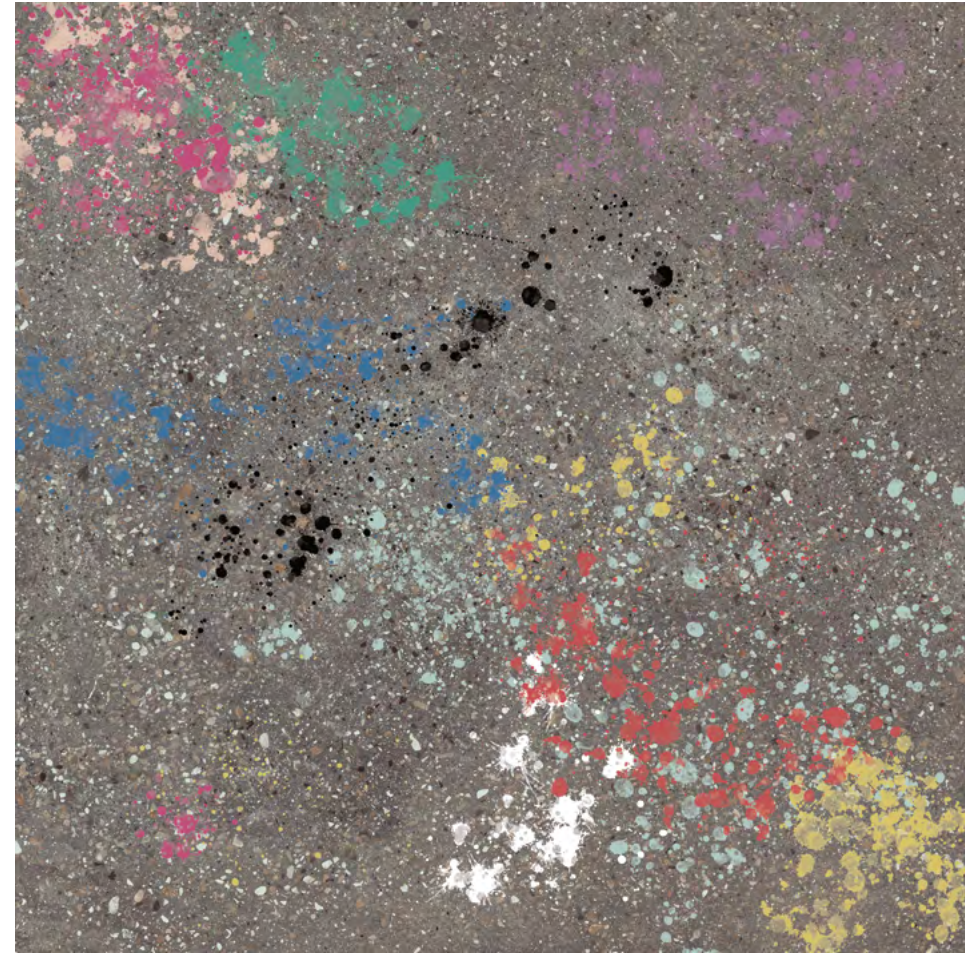

WIND MOSS Decor.