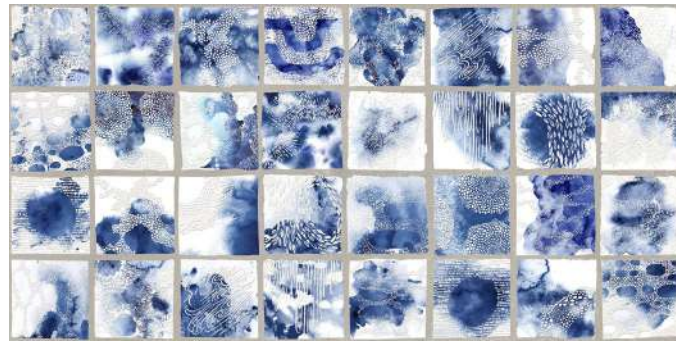

Ciment Stamp Natural
49,75x99,55 cm - 19,59"x39,19"

G-3208

UNE-EN 16165 Anexo C (UNE-EN 41901 EX)

CLASE 1 (Ciment Stamp)
CLASE 2

UNE-EN 16165 Anexo B (DIN 51130)

R9 A (Ciment Stamp)
R10 B

ANSI A 137.1-2012

DCOF>0,42

UNE-EN 16165 Anexo C (BS 7976)

PTV>36 (Ciment Natural)
PTV<24 (Ciment Stamp)
PTV>24 (Ciment Formwork Nat)

Series	Formato/Thickness	Unit	Boxes/Pallet	m²/Pallet	m²/Box	Pieces/Box	Kg/Pallet	Kg/Box
Ciment 100x100	99,55x99,55x1 cm	m²	40	39,64	0,99	1	991,44	23,89
Ciment 50x100	49,75x99,55x1 cm	m²	27	40,12	1,49	3	940,75	34,10
Ciment 60x60	59,55x59,55x1 cm	m²	36	51,08	1,42	4	1162,75	31,75
Ciment Ro-50	7,3x49,75 cm	pz	24	15,7	0,654	18	373	14,57
Ciment Ro-60	7,3x59,55 cm	pz	24	18,8	0,81	18	450	17,80
Ciment Ro-100	7,3x99,55 cm	pz	16	17,44	1,09	15	411	24,23
Ciment Nat. Mos. 5x5	29,75x29,75 cm	m²	36	22,28	0,62	7	480	12,93
Ciment Nat. Mos. Broken	30,5x27,5 cm	pz	54	39,36	0,729	10	810	15