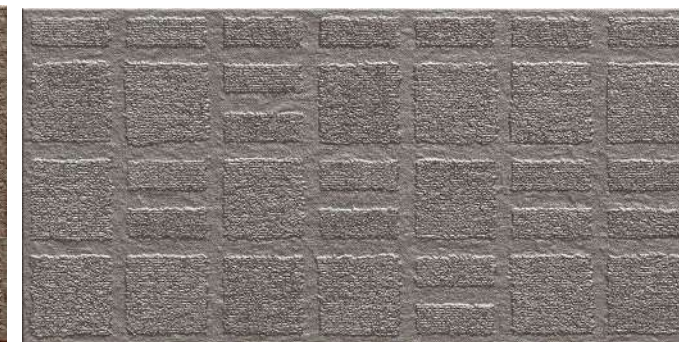

Milano Silver Stamp
G-3298 49,75x99,55 cm - 19,59"x39,19"

G-3298

Complementary Pieces | Steps

Piezas Complementarias | Peldaños

	Milano Natural Gradone 100	G-2655
	Milano Natural Gradone Ángulo 100	G-2723
	Milano Natural Gradone 60	G-2559
	Milano Natural Gradone Ángulo 60	G-2609
	Milano Natural Gradone	G-2723
	Milano Natural Gradone Ángulo	G-2779

	Milano Natural Peldaño 100	G-2337
	Milano Natural Peldaño Ángulo 100	G-2375
	Milano Natural Peldaño 60	G-2197
	Milano Natural Peldaño Ángulo 60	G-2287
	Milano Natural Peldaño	G-2541
	Milano Natural Peldaño Ángulo	G-2623

	Milano Natural Tipo L 100	G-2503
	Milano Natural Tipo L Ángulo 100	G-2585
	Milano Natural Tipo L 60	G-2375
	Milano Natural Tipo L Ángulo 60	G-2585
	Milano Natural Tipo L	G-2609
	Milano Natural Tipo L Ángulo	G-2815

Complementary Pieces | Skirting

Piezas Complementarias | Rodapiés

	Milano Natural Rodapié 50	G-2071
	Milano Natural Rodapié 60	G-2071
	Milano Natural Rodapié 100	G-2115