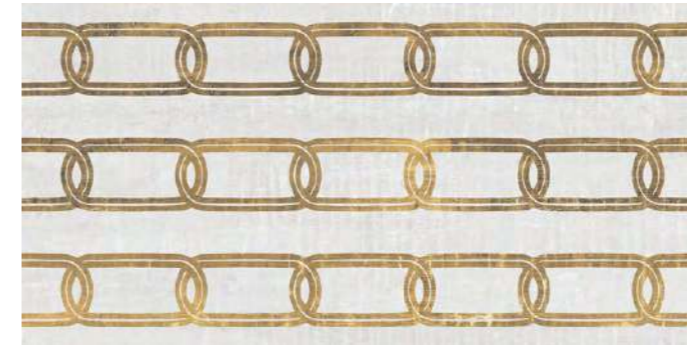

Gold Decor

50x100	49,75x99,55 cm - 19.69"x39.37"	10 mm
Reggia Gold Decor		G-7298

Mosaics	SIZE / Formato		Beige Patinato	Grana Patinato	Gold Patinato	Green Patinato	White Patinato	
		29,75x29,75 cm 11.71"x11.71"	Mosaico 5x5	G-7558	G-7558	G-7558	G-7558	G-7558

Rodapie	SIZE / Formato		Beige Patinato	Grana Patinato	Gold Patinato	Green Patinato	White Patinato	
		7,5x100 7,5x50	Rodapie Rodapie	G-6115 G-6071	G-6115 G-6071	G-6115 G-6071	G-6115 G-6071	G-6115 G-6071

Listas	SIZE / Formato		Beige Patinato	Grana Patinato	Gold Patinato	Green Patinato	White Patinato	
		7,5x100 7,5x50	Listas Listas	G-6111 G-6065	G-6111 G-6065	G-6111 G-6065	G-6111 G-6065	G-6111 G-6065

Gradone	SIZE / Formato		Beige Patinato	Grana Patinato	Gold Patinato	Green Patinato	White Patinato	
		50x100 50x100 60x60 60x60	Gradone Gradone Ángulo Gradone Gradone Ángulo	G-6655 G-6723 G-6559 G-6609	G-6655 G-6723 G-6559 G-6609	G-6655 G-6723 G-6559 G-6609	G-6655 G-6723 G-6559 G-6609	G-6655 G-6723 G-6559 G-6609

Peldaño	SIZE / Formato		Beige Patinato	Grana Patinato	Gold Patinato	Green Patinato	White Patinato	
		50x100 50x100 60x60 60x60	Peldaño Peldaño Ángulo Peldaño Peldaño Ángulo	G-6337 G-6375 G-6197 G-6281	G-6337 G-6375 G-6197 G-6281	G-6337 G-6375 G-6197 G-6281	G-6337 G-6375 G-6197 G-6281	G-6337 G-6375 G-6197 G-6281

Packing List	Real Size cm	Real Size "	Box/ Pallet	Pzs/ Box	M2/ Pallet	M2/ Box	SQF/ Pallet	SQF/ Box	Kg/ Pallet	Kg/ Box	Kg/ Piece
100x100 (10 mm)	99,55x99,55	39.19"x39.19"	40	1	39,641	0,991	426,694	10,667	991	23,886	23,536
50x100 (10 mm)	49,75x99,55	19.59"x39.19"	27	3	40,116	1,486	431,810	15,993	941	34,102	11,269
60x60 (10 mm)	59,55x59,55	23.44"x23.44"	30	4	42,554	1,418	458,056	15,269	972	31,743	7,849

Technical Data	DIN 51130	DIN 51097	DCOF ANSI A 326.3	PTV BS 7976	CLASE UNE 41901 EX	
	Patinato					

DIN 51130 - DIN 51097 - UNE-ENV 12633. Test done in Reggia Green Patinato 60x60. Average test result value on February 2024. Consult specific product test result value before supplying. *DIN 51130 - DIN 51097 - UNE-ENV 12633. Prueba realizada sobre el producto Reggia Green Patinato 60x60. Valor de media a fecha de Febrero de 2024. Consultar valor de un producto específico antes del suministro.*