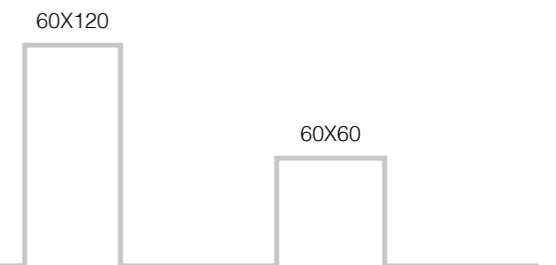

CORAL

PORCELAIN

60x120	59,55 x 119,3 cm - 23.45"x46.97"	7 mm
Coral Blue Natural		G-1304
60x60	59,55 x 59,55 cm - 23.62"x23.62"	7 mm
Coral Blue Natural		G-1220

60x120	59,55 x 119,3 cm - 23.45"x46.97"	7 mm
Coral White Natural		G-1304
60x60	59,55 x 59,55 cm - 23.62"x23.62"	7 mm
Coral White Natural		G-1220

60x120	59,55 x 119,3 cm - 23.45"x46.97"	7 mm
Coral Beige Natural		G-1304
60x60	59,55 x 59,55 cm - 23.62"x23.62"	7 mm
Coral Beige Natural		G-1220

Finishes - Acabados

Decor

All sizes are rectified and without bevel edge finish.
Todos los formatos son rectificadas y no biseladas.
Tiles with random shade and aspect variation.
Producto con alta variación cromática y destonificación en composiciones.

60x60	59,55 x 59,55 cm - 23.62"x23.62"	7 mm
Coral White Decor		G-1234

Mosaics	SIZE / Formato		Beige	Blue	White
			Natural	Natural	Natural
	29,75x29,75 cm 11.71"x11.71"	Mosaico 5x5	G-1576	G-1576	G-1576

Rodapie	SIZE / Formato		Beige	Blue	White
			Natural	Natural	Natural
	7,5x120	Rodapie	G-131	G-131	G-131
	7,5x60	Rodapie	G-79	G-79	G-79

Gradone	SIZE / Formato		Beige	Blue	White
			Natural	Natural	Natural
	30x120	Gradone	G-693	G-693	G-693
		Gradone Ángulo	G-749	G-749	G-749
	60x60	Gradone	G-543	G-543	G-543
		Gradone Ángulo	G-603	G-603	G-603

Peldaño	SIZE / Formato		Beige	Blue	White
			Natural	Natural	Natural
	30x120	Peldaño	G-323	G-323	G-323
		Peldaño Ángulo	G-337	G-337	G-337
	60x60	Peldaño	G-235	G-235	G-235
		Peldaño Ángulo	G-251	G-251	G-251

Packing List	Real Size cm	Real Size "	Box/ Pallet	Pzs/ Box	M2/ Pallet	M2/ Box	SQF/ Pallet	SQF/ Box	Kg/ Pallet	Kg/ Box	Kg/ Piece
60x120 (7mm)	59,55x119,3	23.44x49.97	30	2	42,626	1,421	458,825	15,294	780	25,234	12,437
60x60 (7mm)	59,55x59,55	23.44x23.44	30	5	53,193	1,773	572,570	19,086	950	30,898	6,129