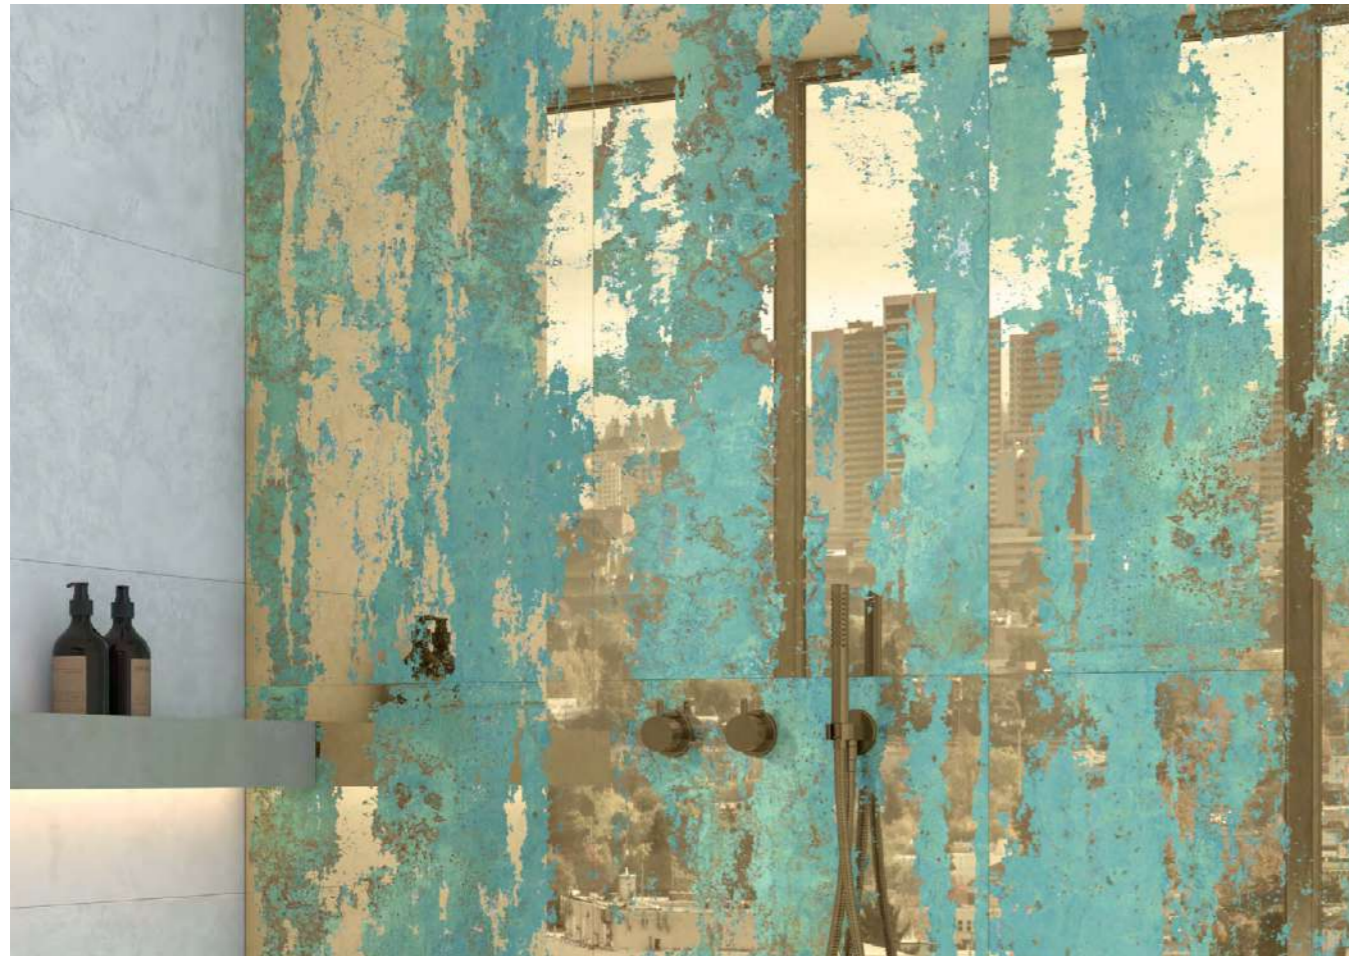

Inspirados por la visión de arquitectos visionarios como Frank Gehry, Mirror es un tributo a la luminosidad transformadora del vidrio y el cristal. Desde sus tonos más cálidos hasta sus reflejos más vibrantes o envejecidos. Un mundo donde cada rincón es un espejo del lujo y la distinción dejando que los espacios se conviertan en una obra maestra de la luz y estilo.

# MIRROR ZINC

wall: Mirror Zinc Polished 60x120