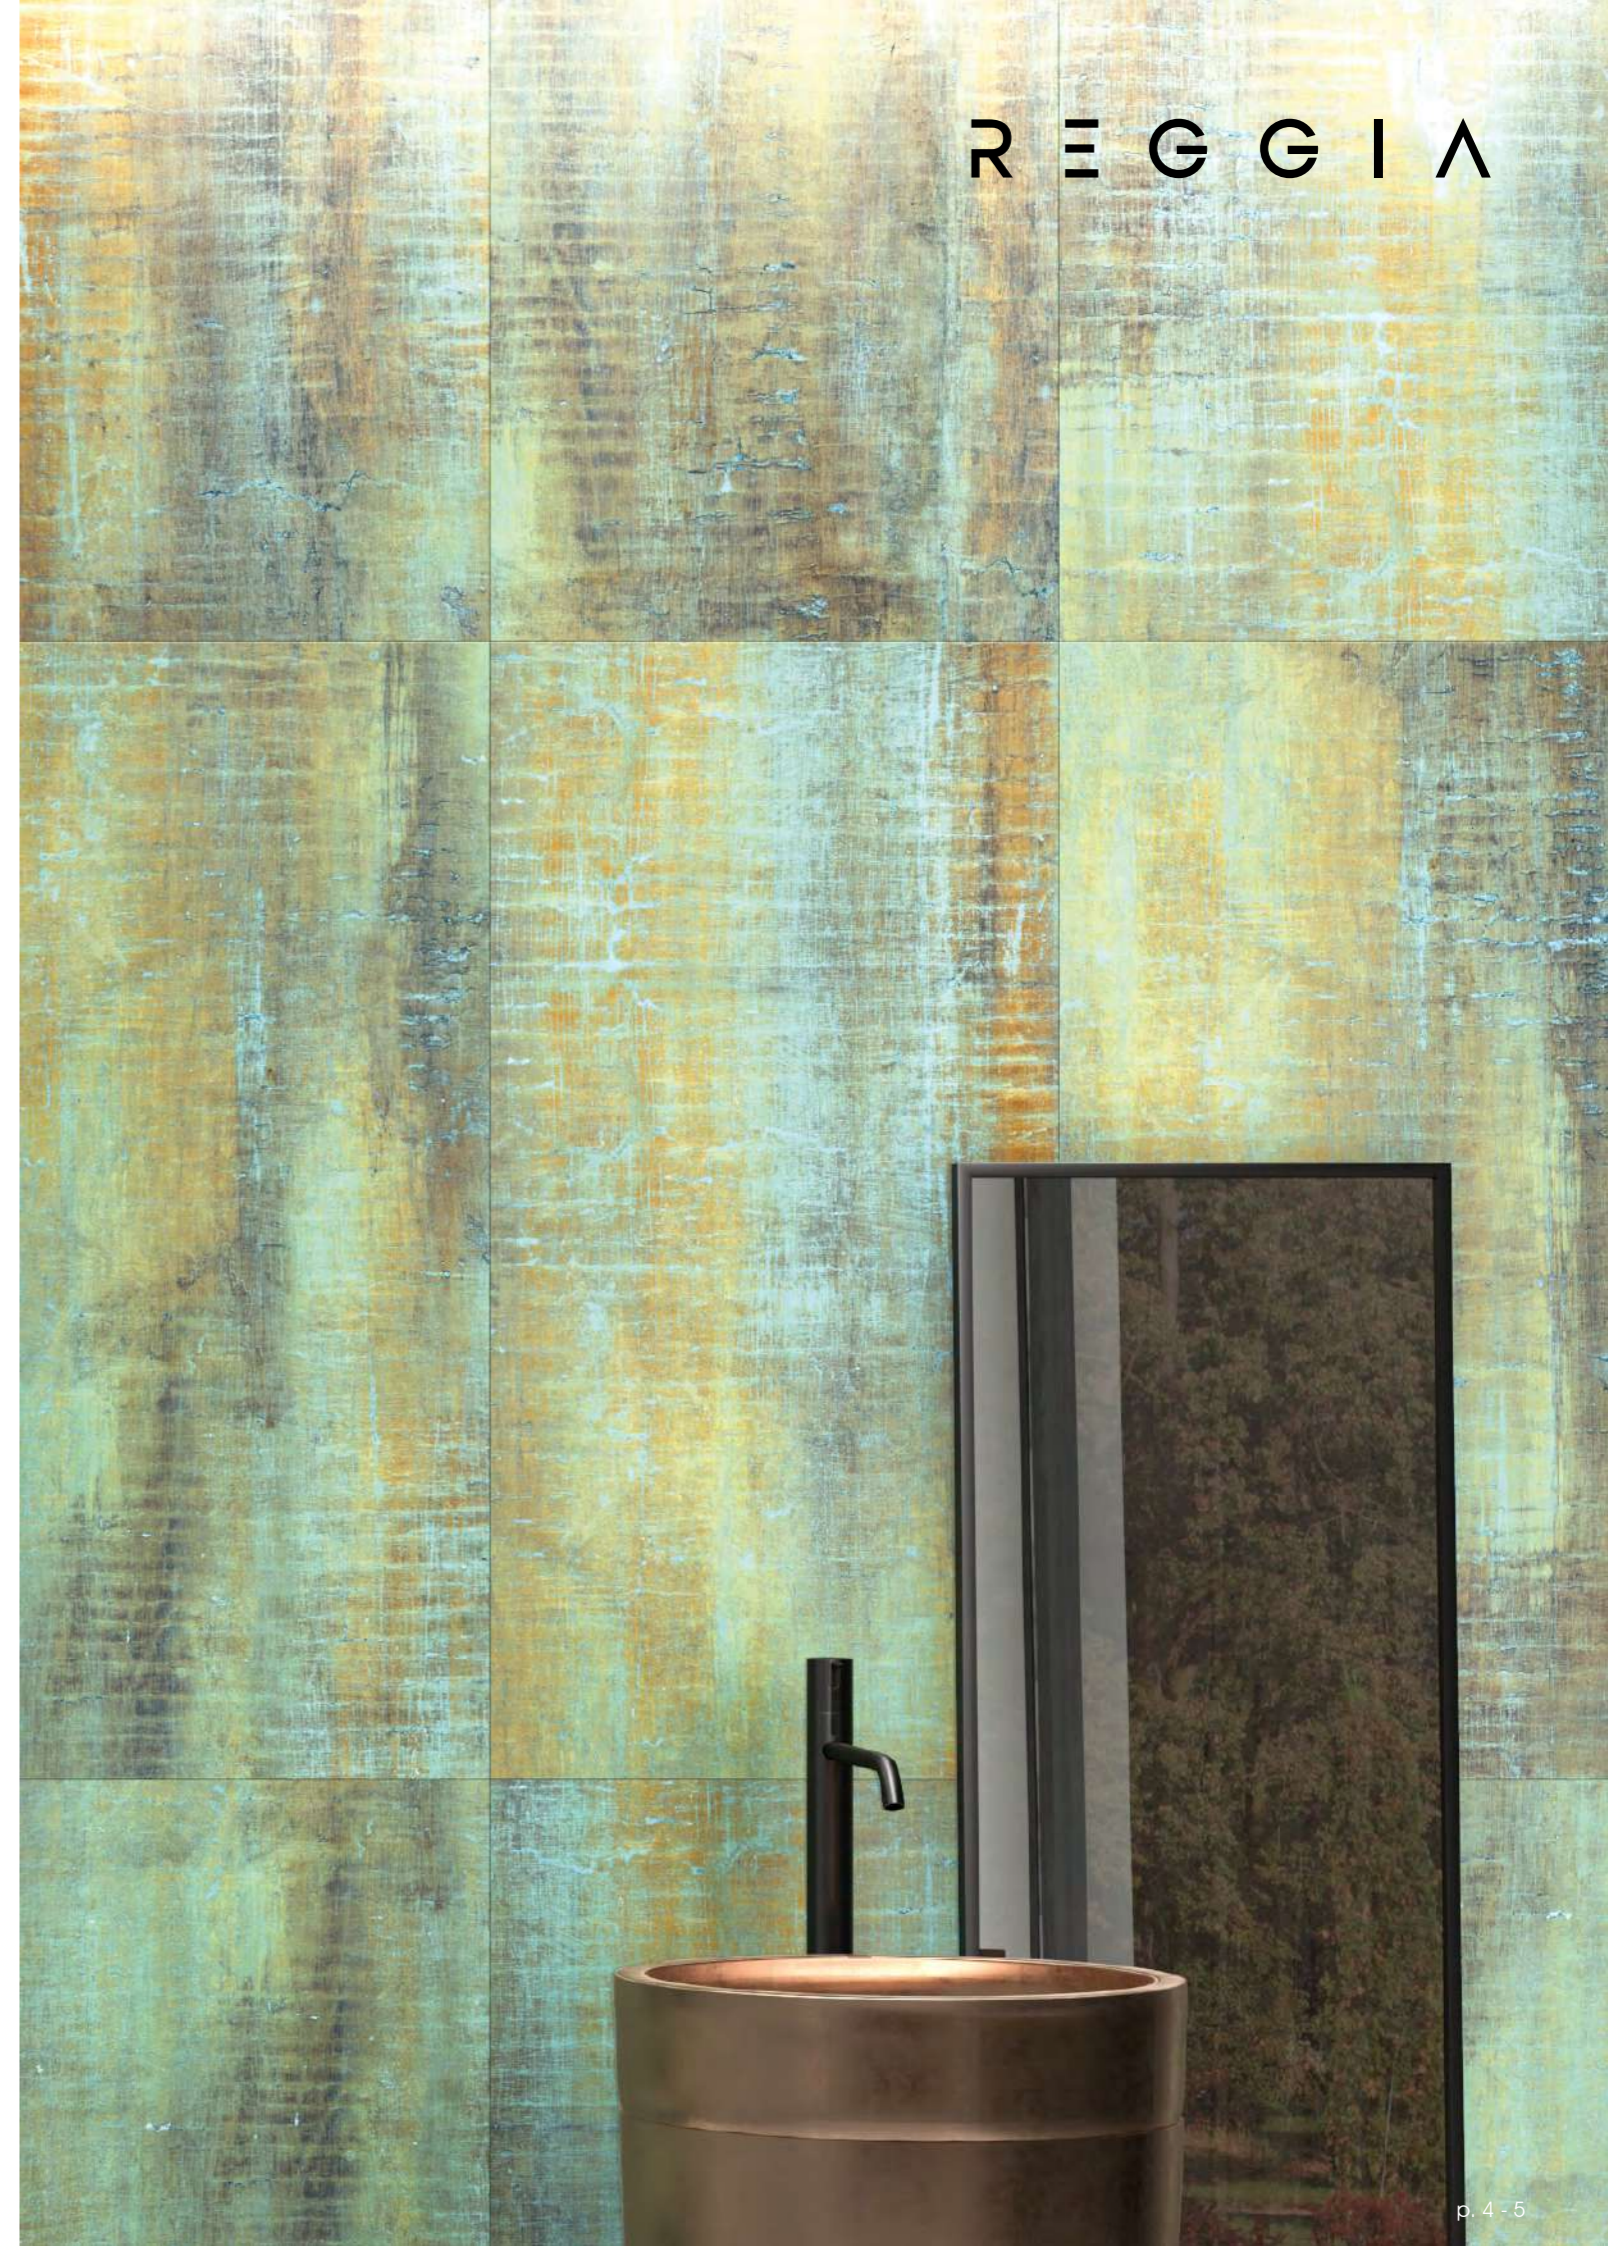

Un viaggio nell'antichità e nell'eleganza vintage. Reggia si tuffa nel passato, trasportandoti all'epoca dei palazzi e della maestosità.

Concetti intrinseci in ogni dettaglio che vanno oltre il convenzionale incorporando elementi ricchi di significato.

Fusionando arte y cerámica en una oda al cemento y metal.

La colección Reggia es una obra cerámica que nace de la colaboración con un artista visionario. Inspirada en la complejidad de telas, cementos, patinas y papel, esta colección fusiona la expresividad del arte con la funcionalidad de las piezas cerámicas.

Una exploración de tonos y texturas que capturan la esencia de la majestuosidad de lo antiguo.

Explorando la belleza de las imperfecciones. Los tonos cautivadores que se inspiran en conceptos como el papel. La colección abraza las imperfecciones como parte fundamental de su belleza, incorporando elementos que evocan un estilo vintage y nostálgico.

Un viaje a la antigüedad y la elegancia vintage. Reggia se sumerge en el pasado, transportándote a la época de palacios y majestuosidad.

Conceptos intrínsecos en cada detalle que van más allá de lo convencional al incorporar conceptos ricos en significado.

R E G G I A